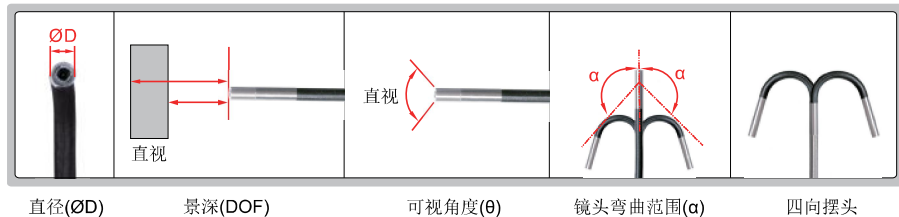

视频内窥镜(经济型)

IP67
防尘防水

技术参数

型号		ISV-NT3910	ISV-NT3920
镜头	直径 (ØD)	Ø3.9mm	
	方向	直视	
	景深	20~80mm	
	镜头弯曲范围 (α)	±180°	
	可视角度 (θ)	80°	
	照明	前置LED	
	像素	1M	
镜头线	摆头控制	手动摇杆	
	长度	1m	2m
	材质	不锈钢编织管	
主机	屏幕尺寸	4.3"IPS屏幕 (分辨率: 480×272)	
	功能	可拍照, 录像, 温度显示, 辅助照明	
	文件格式	照片: JPG, 录像: AVI	
	图像处理	图像放大 (2X, 4X)	
	图像控制	翻转, 回放	
	内存	内存卡	
	输出接口	Type-C	
	电源	3.7V, 5000mAh锂电池	
净重		450g	

单头镜头线

标准配置

主机 (含镜头线)	1个
Type-C 数据线	1个
电源适配器	1个

使用环境

主机工作温度	-10~50°C
储藏温度	-20~60°C
相对湿度	15~85%

可选配件

32G内存卡	ISV-E40-CARD
读卡器	ISV-E40-READER